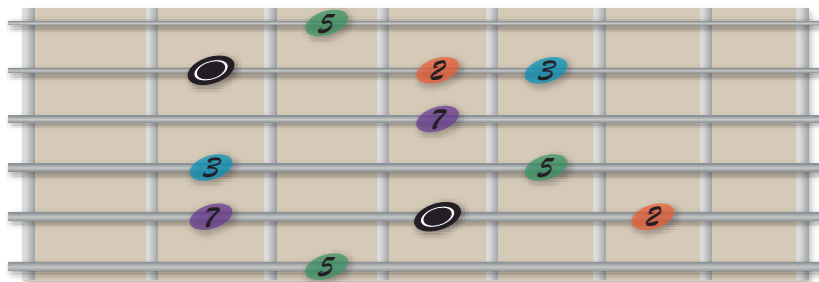

# PENTA MEIO-DIMINUTA 9M

SISTEMA 5

○ Tônica   2 2ªM   3 3ªm   5 5ªdim   7 7ªm