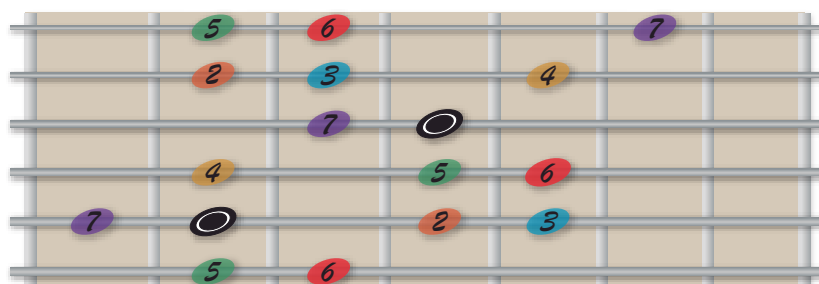

# MENOR HARMÔNICA

SISTEMA 5

○ Tônica    2 2ªM    3 3ªm    4 4ªJ    5 5ªJ    6 6ªm    7 7ªM