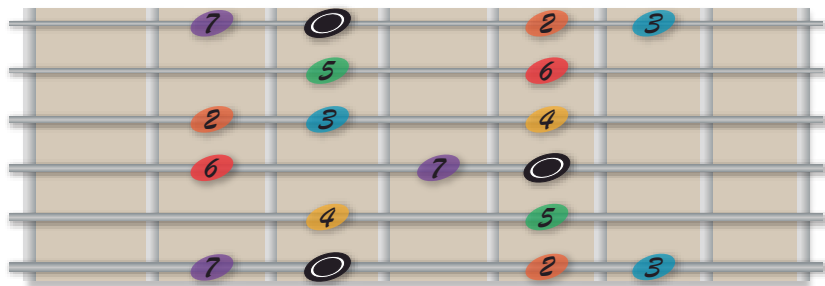

MENOR MELÓDICA

SISTEMA 5

 Tônica
  2ªM
  3ªm
  4ª
  5ªJ
  6ªM
  7ªM