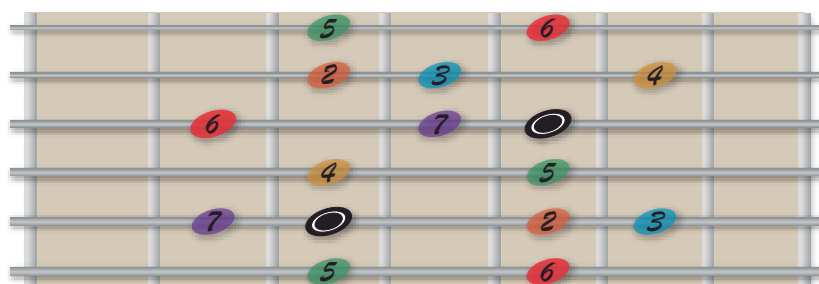

MENOR MELÓDICA

SISTEMA 5

 Tônica
  2ªM
  3ªm
  4ª
  5ªJ
  6ªM
  7ªM